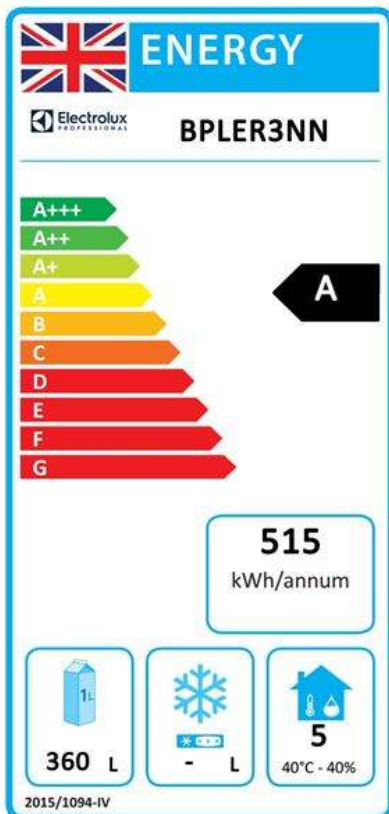

Udržitelnost

- Chladivo R290 s nejnižším dopadem na životní prostředí (potenciál globálního oteplování GWP=3) - bez CFC a HCFC.
- Síla izolace: 60mm k zajištění účinné izolace při minimální spotřebě energie.
- Odmínatelné, tříkomorové magnetické balonové těsnění zlepšuje izolaci a snižuje spotřebu energie a usnadňuje čištění.
- Špičková energetická účinnost (třída A) a zaručená rovnoměrnost teploty i při extrémních pracovních podmínkách (třída 5; 40°C a 40% vlhkost): vynikající výkon, certifikován protokolem energetické zkoušky UNI EN ISO 22041:2020.

Chladicí údaje

Funkční ovládací úroveň:	
Chladicí výkon při vypařovací teplotě:	-10 °C
Provozní teplota min:	-2 °C
Provozní teplota max:	7 °C

Udržitelnost

Typ chladiva:	R290
GWP index:	3
Energetická třída (v souladu s nařízením EU 2015/1094):	A
Roční a denní spotřeba energie (v souladu s nařízením EU 2015/1094):	515kWh/rok - 1.41kWh/24h
Provozní podmínky (v souladu s nařízením EU 2015/1094):	Zátěžový provoz (tř.5)
EEL index (v souladu s nařízením EU 2015/1094):	22

2026.07.07

Energetický štítek EU od 1. července 2016

Program Energetických štítků EU pro profesionální chladicí a mrazicí zařízení je založen na požadavku stanovení minimálních norem energetické náročnosti pro komerční chladicí skříně prodávané v Evropské unii.

Důležité : všechny výrobky, které spotřebovávají energii nad minimální úroveň, nebude možné prodávat v rámci EU od 1. července 2016.

Pekařské stoly
Chlazený stůl, 3 dveře, -2°/+7°C, pro rošty 600x400mm, BEZ desky