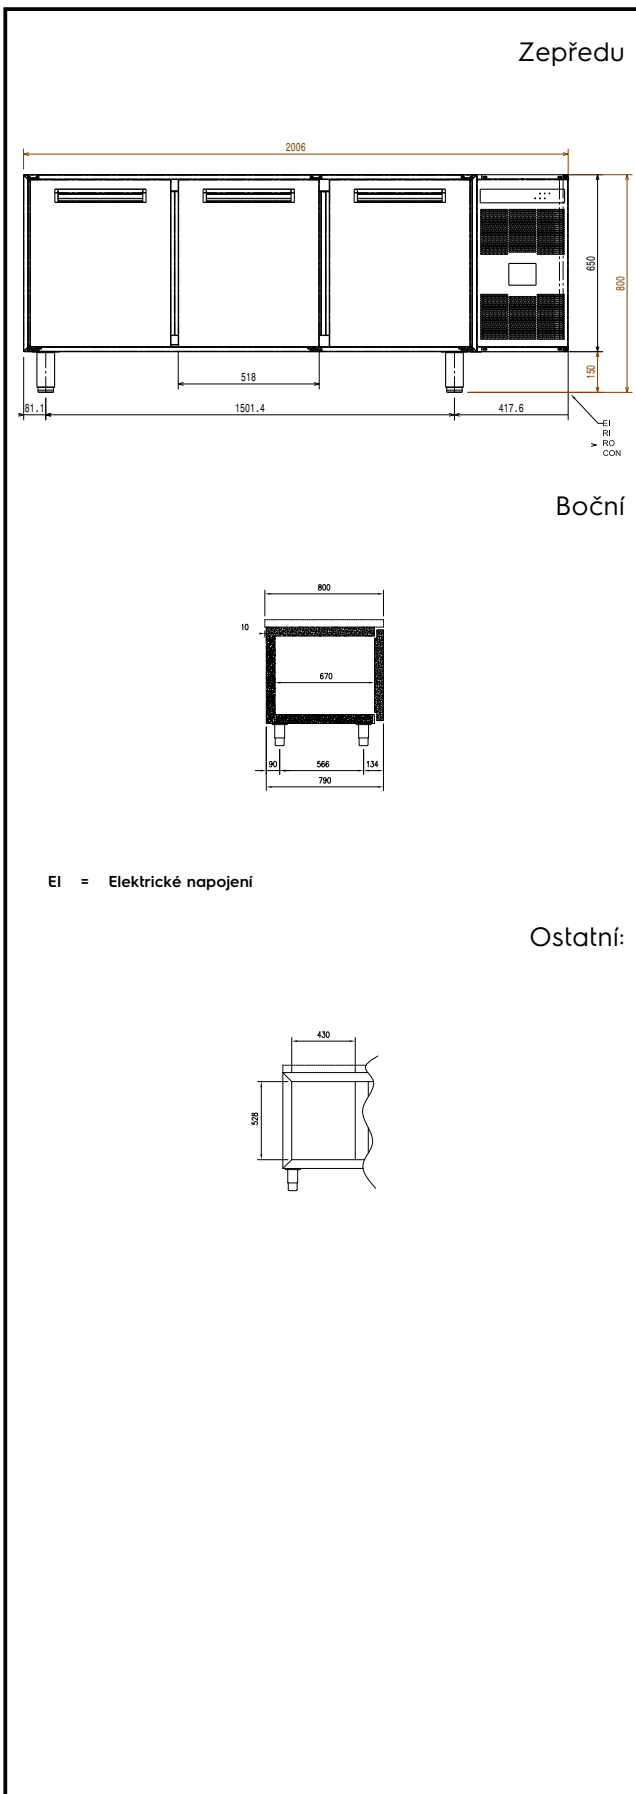

Elektro

Napětí:	230 V/1N ph/50 Hz
Příkon max:	0.25 kW

Hlavní informace

Netto objem:	360 L
Počet dveří:	3
Dveřní závěsy:	
Vnější rozměry, Šířka	2006 mm
Vnější rozměry, Hloubka	790 mm
Vnější rozměry, hloubka při otevřených dveřích:	1280 mm
Vnější rozměry, Výška	800 mm
Typ vnějšího materiálu:	AISI 304 Scotch Brite
Typ vnitřního materiálu:	AISI 304 / Din. 1.4301
Vnitřní boční plechy - materiál:	AISI 304 / Din. 1.4301
Btto objem:	545 L
Typový model EU Regulation (2015/1094):	pultový chladicí

Chladicí údaje

Funkční ovládací úroveň:	
Chladicí výkon při vypařovací teplotě:	-10 °C
Provozní teplota min:	-2 °C
Provozní teplota max:	7 °C

Udržitelnost

Typ chladiva:	R290
GWP index:	3
Energetická třída (v souladu s nařízením EU 2015/1094):	A
Roční a denní spotřeba energie (v souladu s nařízením EU 2015/1094):	515kWh/rok - 1.41kWh/24h
Provozní podmínky (v souladu s nařízením EU 2015/1094):	Zátěžový provoz (tř.5)
EEL index (v souladu s nařízením EU 2015/1094):	22

Pekařské stoly
Chlazený stůl, 3 dveře, -2°/+7°C, pro rošty 600x400mm, BEZ desky

Společnost si vyhrazuje právo provádět změny v produktech bez předchozího upozornění. Všechny informace byly správné v době tisku.

2026.07.07