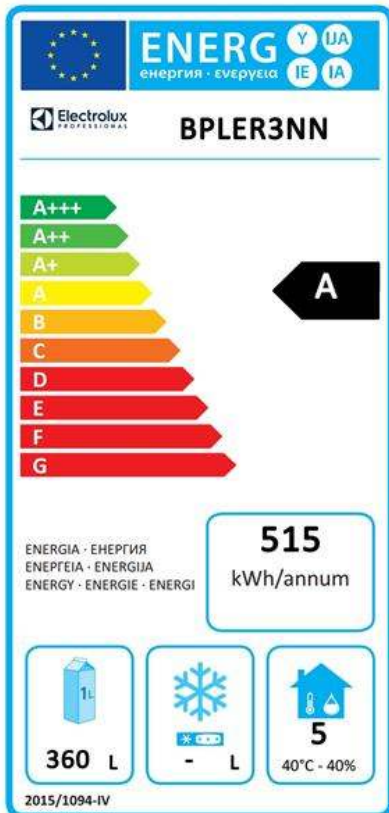

Energetický štítek EU od 1. července 2016

Program Energetických štítků EU pro profesionální chladicí a mrazicí zařízení je založen na požadavku stanovení minimálních norem energetické náročnosti pro komerční chladicí skříně prodávané v Evropské unii.

Tyto požadavky jsou navrženy tak, aby posilovaly energetickou účinnost a šetrný přístup k životnímu prostředí i u profesionálů. Evropský systém energetických štítků se vztahuje na všechny výrobce a dovozce, kteří prodávají a nabízejí zařízení na trzích v rámci EU, a je povinný v celé Evropě.

Důležité : všechny výrobky, které spotřebovávají energii nad minimální úroveň, nebude možné prodávat v rámci EU od 1. července 2016.